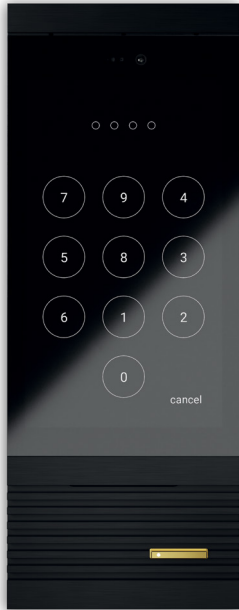

Verschaffen Sie sich sicheren Zugang zu Ihrem Zuhause, indem Sie Ihren persönlichen Code **eingeben**.