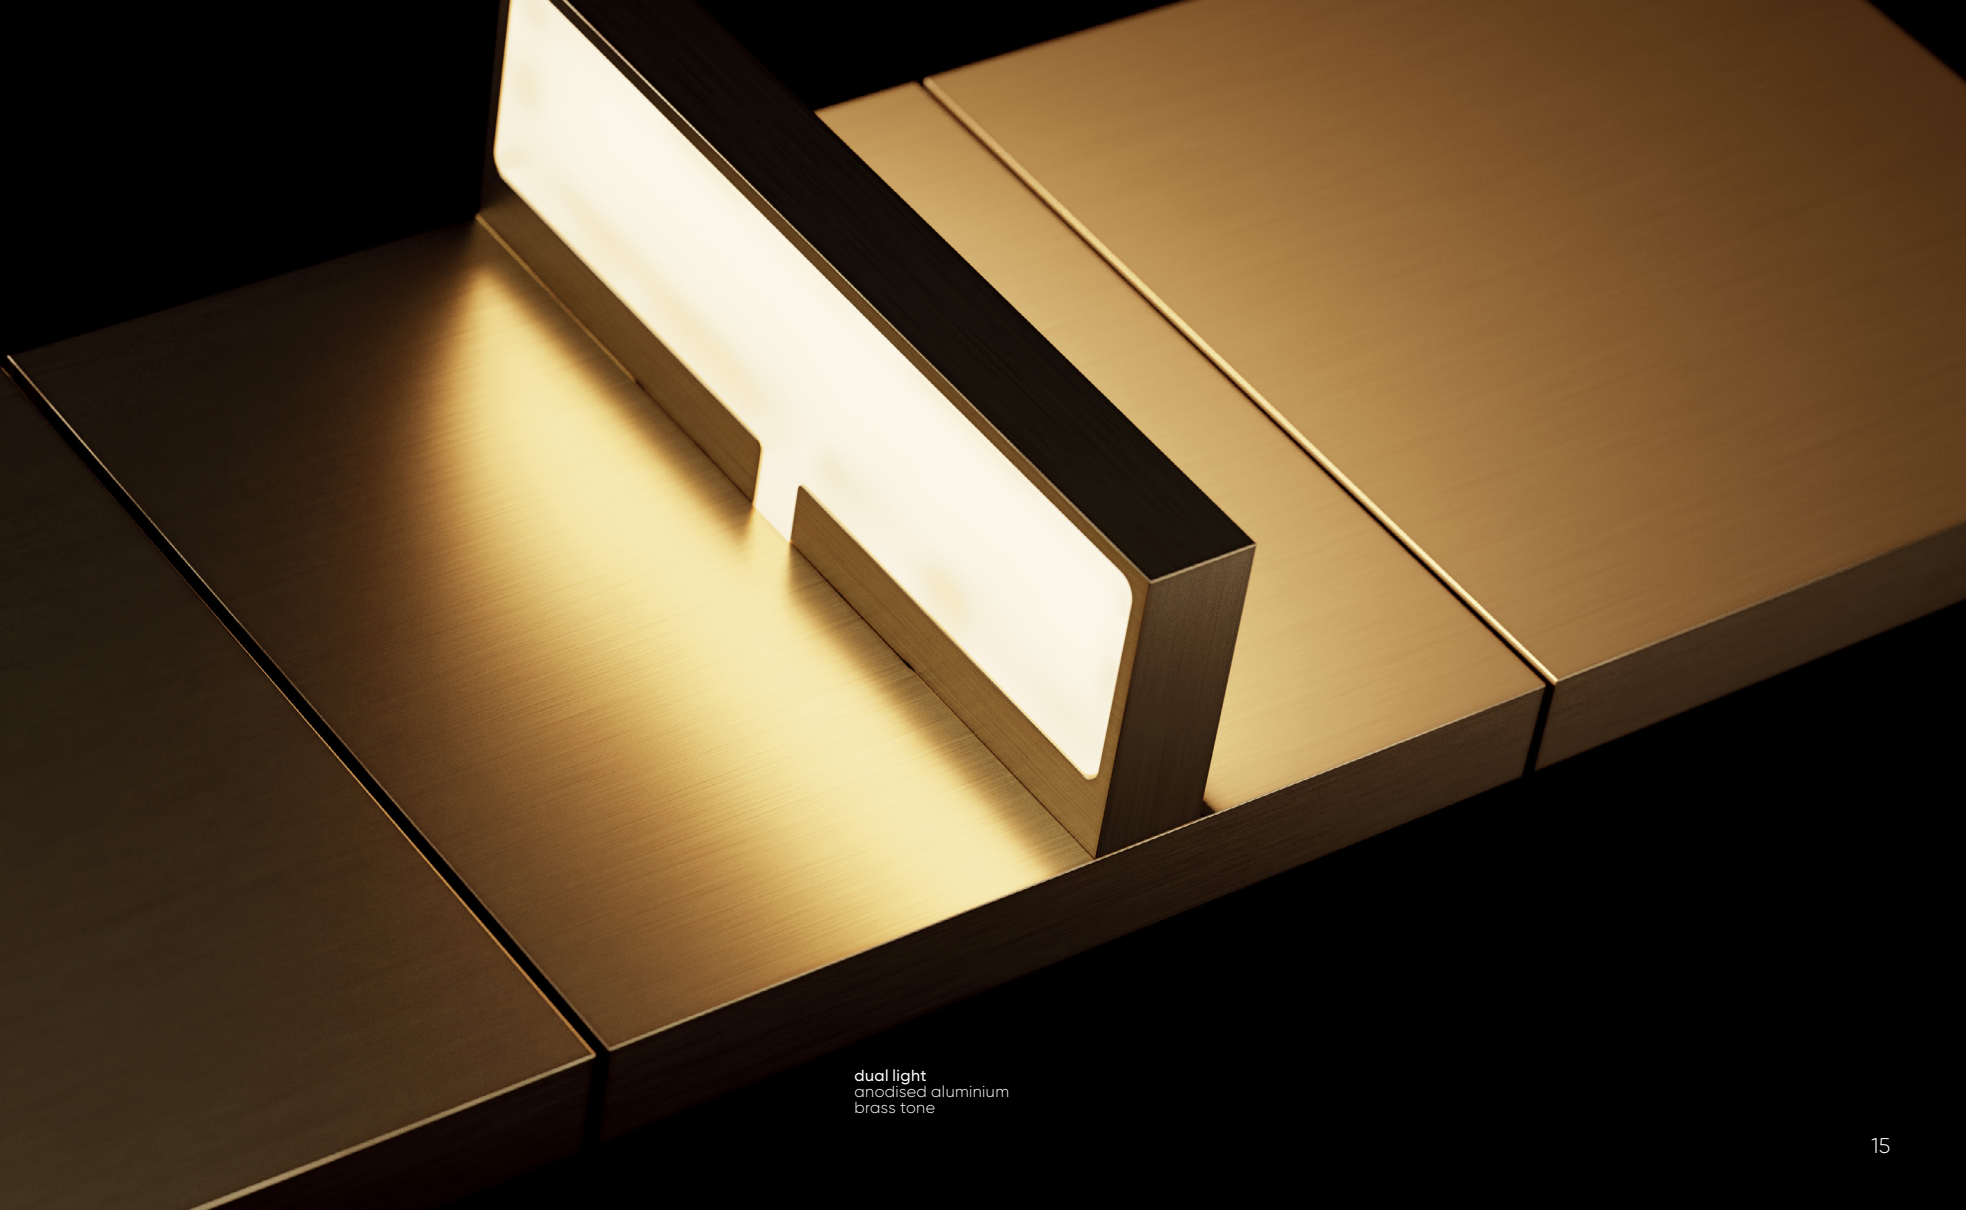

dual light
 anodised aluminium
 brass tone