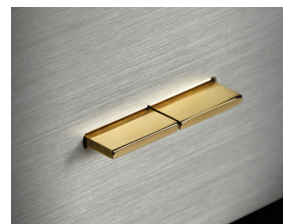

chopin
meet the maestro

| basalte

tecla simple de aluminio negro con LED
cepillado gris oscuro

VIRTUOSO Y SOFISTICADO

El frontal de Chopin está disponible en todos los acabados de lujo de Basalte, ofreciendo un estilo uniforme y minimalista.

Composición de 2 elementos con enchufe simple
tecla de aluminio negro
blanco satinado

tecla simple, chapada en oro
bronce

Construido para perdurar

Puedes optar por 1 o 2 teclas en 3 diferentes acabados: aluminio negro, cromado o chapado en oro, creando un sofisticado y apariencia atemporal.

El frontal de Chopin está disponible en todos los acabados de lujo de basalte.

Elige tus teclas

Puedes elegir una o dos teclas en aluminio negro, cromado o chapado en oro.

aluminio cepillado

gris volcánico cepillado

fer forgé bronce

fer forgé rosado

Gama aluminio

Gama Classic

Gama Fer forgé

tecla simple en aluminio negro

tecla simple de aluminio negro con LED

teclas dobles chapadas en oro