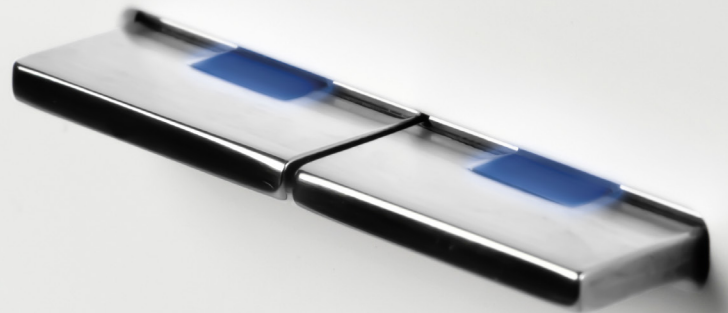

chopin
meet the maestro

| basalte

tecla simple de aluminio negro con LED
cepillado gris oscuro

VIRTUOSO Y SOFISTICADO

El frontal de Chopin está disponible en todos los acabados de lujo de Basalte, ofreciendo un estilo uniforme y minimalista.

Composición de 2 elementos con enchufe simple
tecla de aluminio negro
blanco satinado

tecla simple, chapada en oro
bronce

Construido para perdurar

Puedes optar por 1 o 2 teclas en 3 diferentes acabados: aluminio negro, cromado o chapado en oro, creando un sofisticado y apariencia atemporal.

Su fina mecánica es sumamente duradera. y, a pesar de la construcción en miniatura, resiste el paso del tiempo.

tecla simple de aluminio negro con LED
latón cepillado

FIRME

Fijación de las teclas de alta calidad,
garantizado por insuperables estándares
de ingeniería.

teclas dobles cromadas con LED
blanco satinado

Colección Chopin

Elige tu configuración

Chopin está disponible con frontales de 1 ó 2 elementos y se puede combinar con una toma de corriente.

Elige tu acabado