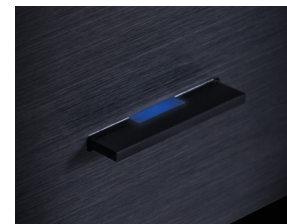

chopin
meet the maestro

| basalte

tecla simple de aluminio negro con LED
cepillado gris oscuro

VIRTUOSO Y SOFISTICADO

El frontal de Chopin está disponible en todos los acabados de lujo de Basalte, ofreciendo un estilo uniforme y minimalista.

Su fina mecánica es sumamente duradera. y, a pesar de la construcción en miniatura, resiste el paso del tiempo.

tecla simple de aluminio negro con LED
latón cepillado

FIRME

Fijación de las teclas de alta calidad,
garantizado por insuperables estándares
de ingeniería.

El frontal de Chopin está disponible en todos los acabados de lujo de basalte.

Elige tus teclas

Puedes elegir una o dos teclas en aluminio negro, cromado o chapado en oro.

aluminio cepillado

gris volcánico cepillado

fer forgé bronce

fer forgé rosado

Gama aluminio

Gama Classic

Gama Fer forgé

tecla simple en aluminio negro

tecla simple de aluminio negro con LED

teclas dobles chapadas en oro