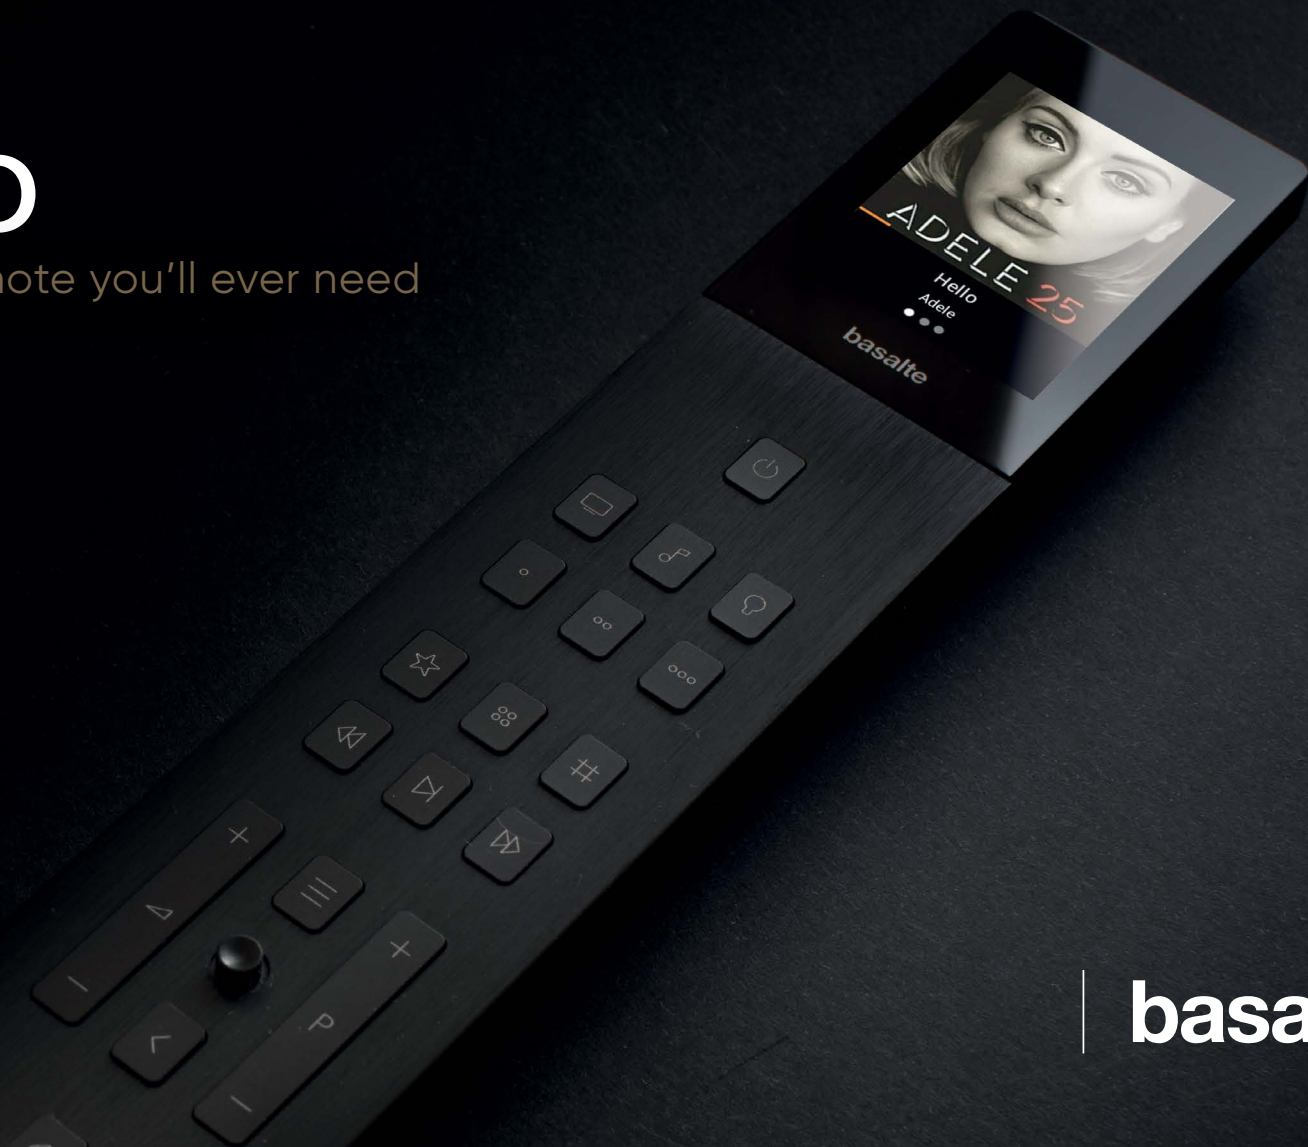

miro

the only remote you'll ever need

basalte

| Immer für Sie da

Miro ist unsere Design-Fernbedienung für Basalte Home.

Schalten Sie einfach den Fernseher ein, füllen Sie den Raum mit Musik oder dimmen Sie das Licht. Sie bestimmen das Ambiente. Mit Miro steuern Sie Ihr Basalte Home im Handumdrehen.

Miro ist die perfekte Ergänzung zu unserer Kollektion an hochwertigen Keypads, Touchpanels und anderen Bedienelementen. Diese luxuriöse Fernbedienung ist in zeitlosem, gebürstetem Schwarz gehalten und wird aus einem einzigen Stück Aluminium präzisionsgefertigt. Ihr raffiniertes Aussehen passt perfekt zu jeder Einrichtung!

Steve Jobs

Super reaktionsschnelles, interaktives, schwarzes 2-Zoll-Touch-Display, das sofort bereit ist und Sie genau dorthin führt, wo Sie hinwollen!

Die lasergravierten Aluminiumtasten sind so angeordnet, dass die von Ihnen am häufigsten verwendeten Befehle schnell verfügbar sind.

Die perfekte Kombination aus Touch-Display, Knöpfen und Joystick. Einfacher kann das Leben nicht sein, als mit unserer intuitiven Fernbedienung!

Wenn Sie Miro in der Hand halten, fallen Ihnen sofort die ergonomische Form und das schlanke Design des Aluminiumgehäuses auf. Perfekt ausbalanciert in der Handfläche!