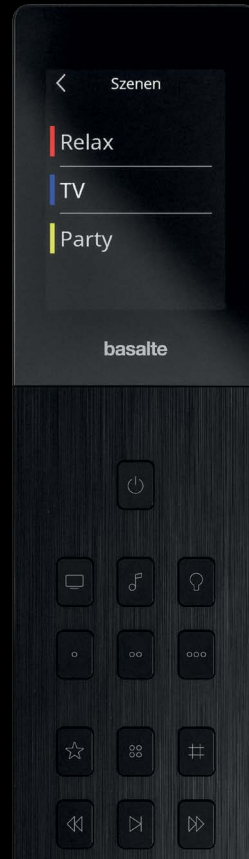

miro

the only remote you'll ever need

basalte

| Immer für Sie da

Miro ist unsere Design-Fernbedienung für Basalte Home.

Schalten Sie einfach den Fernseher ein, füllen Sie den Raum mit Musik oder dimmen Sie das Licht. Sie bestimmen das Ambiente. Mit Miro steuern Sie Ihr Basalte Home im Handumdrehen.

Miro ist die perfekte Ergänzung zu unserer Kollektion an hochwertigen Keypads, Touchpanels und anderen Bedienelementen. Diese luxuriöse Fernbedienung ist in zeitlosem, gebürstetem Schwarz gehalten und wird aus einem einzigen Stück Aluminium präzisionsgefertigt. Ihr raffiniertes Aussehen passt perfekt zu jeder Einrichtung!

plano R5
brushed brass

miro base
brushed brass

Universell, intuitiv und elegant.

Die einzige Fernbedienung, die Sie wirklich brauchen!

Design ist nicht nur, wie es aussieht
und wie es sich anfühlt. Design steckt
auch in der Funktion.

Steve Jobs

Super reaktionsschnelles, interaktives, schwarzes 2-Zoll-Touch-Display, das sofort bereit ist und Sie genau dorthin führt, wo Sie hinwollen!

Die lasergravierten Aluminiumtasten sind so angeordnet, dass die von Ihnen am häufigsten verwendeten Befehle schnell verfügbar sind.