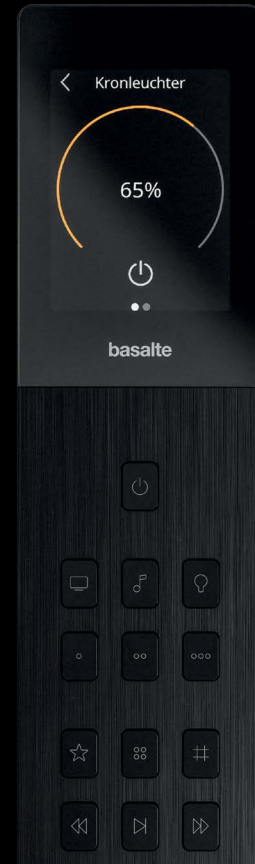

miro

the only remote you'll ever need

basalte

| Immer für Sie da

Miro ist unsere Design-Fernbedienung für Basalte Home.

Schalten Sie einfach den Fernseher ein, füllen Sie den Raum mit Musik oder dimmen Sie das Licht. Sie bestimmen das Ambiente. Mit Miro steuern Sie Ihr Basalte Home im Handumdrehen.

Miro ist die perfekte Ergänzung zu unserer Kollektion an hochwertigen Keypads, Touchpanels und anderen Bedienelementen. Diese luxuriöse Fernbedienung ist in zeitlosem, gebürstetem Schwarz gehalten und wird aus einem einzigen Stück Aluminium präzisionsgefertigt. Ihr raffiniertes Aussehen passt perfekt zu jeder Einrichtung!

plano R5
brushed brass

miro base
brushed brass

Universell, intuitiv und elegant.

Die einzige Fernbedienung, die Sie wirklich brauchen!

Design ist nicht nur, wie es aussieht
und wie es sich anfühlt. Design steckt
auch in der Funktion.

Steve Jobs

Super reaktionsschnelles, interaktives, schwarzes 2-Zoll-Touch-Display, das sofort bereit ist und Sie genau dorthin führt, wo Sie hinwollen!

Die lasergravierten Aluminiumtasten sind so angeordnet, dass die von Ihnen am häufigsten verwendeten Befehle schnell verfügbar sind.