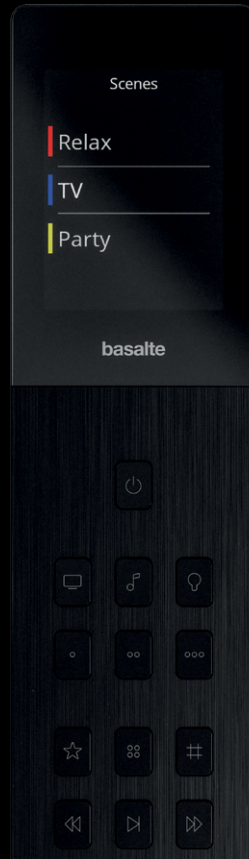

miro

the only remote you'll ever need

basalte

| Siempre ahí para tí

Miro es nuestro mando a distancia de diseño para Basalte Home. Enciende fácilmente la televisión, pon tu música favorita o regula la iluminación a tu gusto, simplemente configura la escena. Con Miro, tienes Basalte Home al alcance de tu mano.

Miro es el complemento perfecto para nuestra colección de interruptores prémium, pantallas táctiles y otros controles. Este lujoso mando a distancia se presenta en acabado negro cepillado atemporal y está mecanizado con precisión a partir de una sola pieza de aluminio. ¡Su aspecto refinado y elegante combina perfectamente con cualquier interiorismo!

plano R5
brushed brass

miro base
brushed brass

Universal, intuitivo y elegante.
Es el único mando a distancia que necesitarás jamás!

El diseño no es solo apariencia y sensaciones.
El diseño es también funcionalidad.

Steve Jobs

¡Pantalla táctil negra interactiva de 2" súper sensible, que se ilumina instantáneamente para llevarte justo donde necesitas!

Las teclas en aluminio grabadas con láser se montan pensando en todo momento en la comodidad del usuario, por lo que los controles más utilizados se encuentran al alcance de la mano.