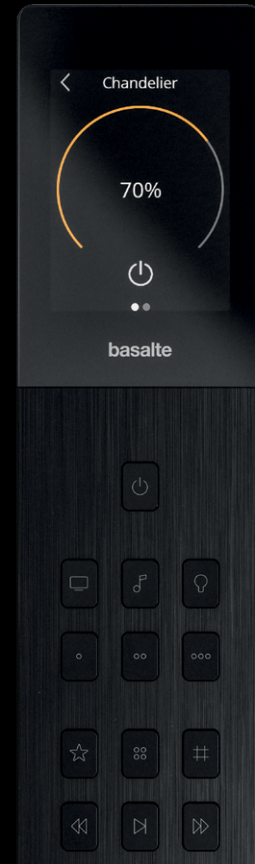

miro

the only remote you'll ever need

basalte

| Siempre ahí para tí

Miro es nuestro mando a distancia de diseño para Basalte Home. Enciende fácilmente la televisión, pon tu música favorita o regula la iluminación a tu gusto, simplemente configura la escena. Con Miro, tienes Basalte Home al alcance de tu mano.

Miro es el complemento perfecto para nuestra colección de interruptores prémium, pantallas táctiles y otros controles. Este lujoso mando a distancia se presenta en acabado negro cepillado atemporal y está mecanizado con precisión a partir de una sola pieza de aluminio. ¡Su aspecto refinado y elegante combina perfectamente con cualquier interiorismo!

plano R5
brushed brass

miro base
brushed brass

Universal, intuitivo y elegante.
Es el único mando a distancia que necesitarás jamás!

El diseño no es solo apariencia y sensaciones.
El diseño es también funcionalidad.

Steve Jobs

¡Pantalla táctil negra interactiva de 2" súper sensible, que se ilumina instantáneamente para llevarte justo donde necesitas!

Las teclas en aluminio grabadas con láser se montan pensando en todo momento en la comodidad del usuario, por lo que los controles más utilizados se encuentran al alcance de la mano.