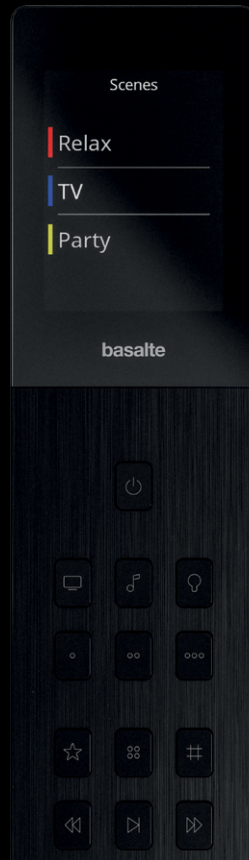

Miro complète à merveille notre collection de pavés, de panneaux tactiles et autres commandes haut de gamme. Proposée dans un noir brossé intemporel, cette télécommande luxueuse est usinée avec précision à partir d'une seule pièce d'aluminium. Son esthétique raffinée s'harmonise parfaitement avec tous les intérieurs.

plano R5  
brushed brass

miro base  
brushed brass

Élégante, intuitive et universelle.

**La seule télécommande dont vous aurez vraiment besoin!**

Le design ne se limite pas à l'esthétique.  
C'est aussi une question de fonctionnalité.

Steve Jobs

L'écran tactile noir 2'' interactif et ultraréactif s'éclaire automatiquement pour vous amener à destination.

Les boutons en aluminium gravés au laser ont été agencés pour coller aux habitudes de l'utilisateur: les commandes que vous êtes le plus susceptible d'utiliser sont à portée de main.

## Miro base

La base se décline en six finitions de luxe différentes. Choisissez celle qui s'assortit le mieux à votre télécommande et à votre intérieur.

brushed aluminium  
0730-02-01

brushed black  
0730-02-03