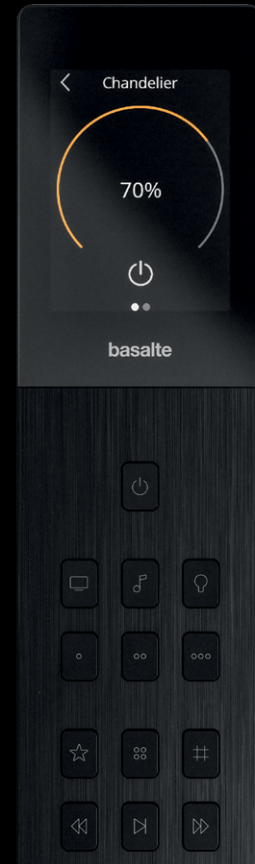

# | Toujours là pour vous

**Miro est la télécommande design conçue pour Basalte Home.**

Allumez la télévision, diffusez de la musique ou tamisez les lumières facilement. Bref, plantez le décor. Avec Miro, vous avez votre Basalte Home au bout des doigts.

Miro complète à merveille notre collection de pavés, de panneaux tactiles et autres commandes haut de gamme. Proposée dans un noir brossé intemporel, cette télécommande luxueuse est usinée avec précision à partir d'une seule pièce d'aluminium. Son esthétique raffinée s'harmonise parfaitement avec tous les intérieurs.

plano R5  
brushed brass

miro base  
brushed brass

Élégante, intuitive et universelle.

**La seule télécommande dont vous aurez vraiment besoin!**

Le design ne se limite pas à l'esthétique.  
C'est aussi une question de fonctionnalité.

Steve Jobs

L'écran tactile noir 2'' interactif et ultraréactif s'éclaire automatiquement pour vous amener à destination.

Les boutons en aluminium gravés au laser ont été agencés pour coller aux habitudes de l'utilisateur: les commandes que vous êtes le plus susceptible d'utiliser sont à portée de main.