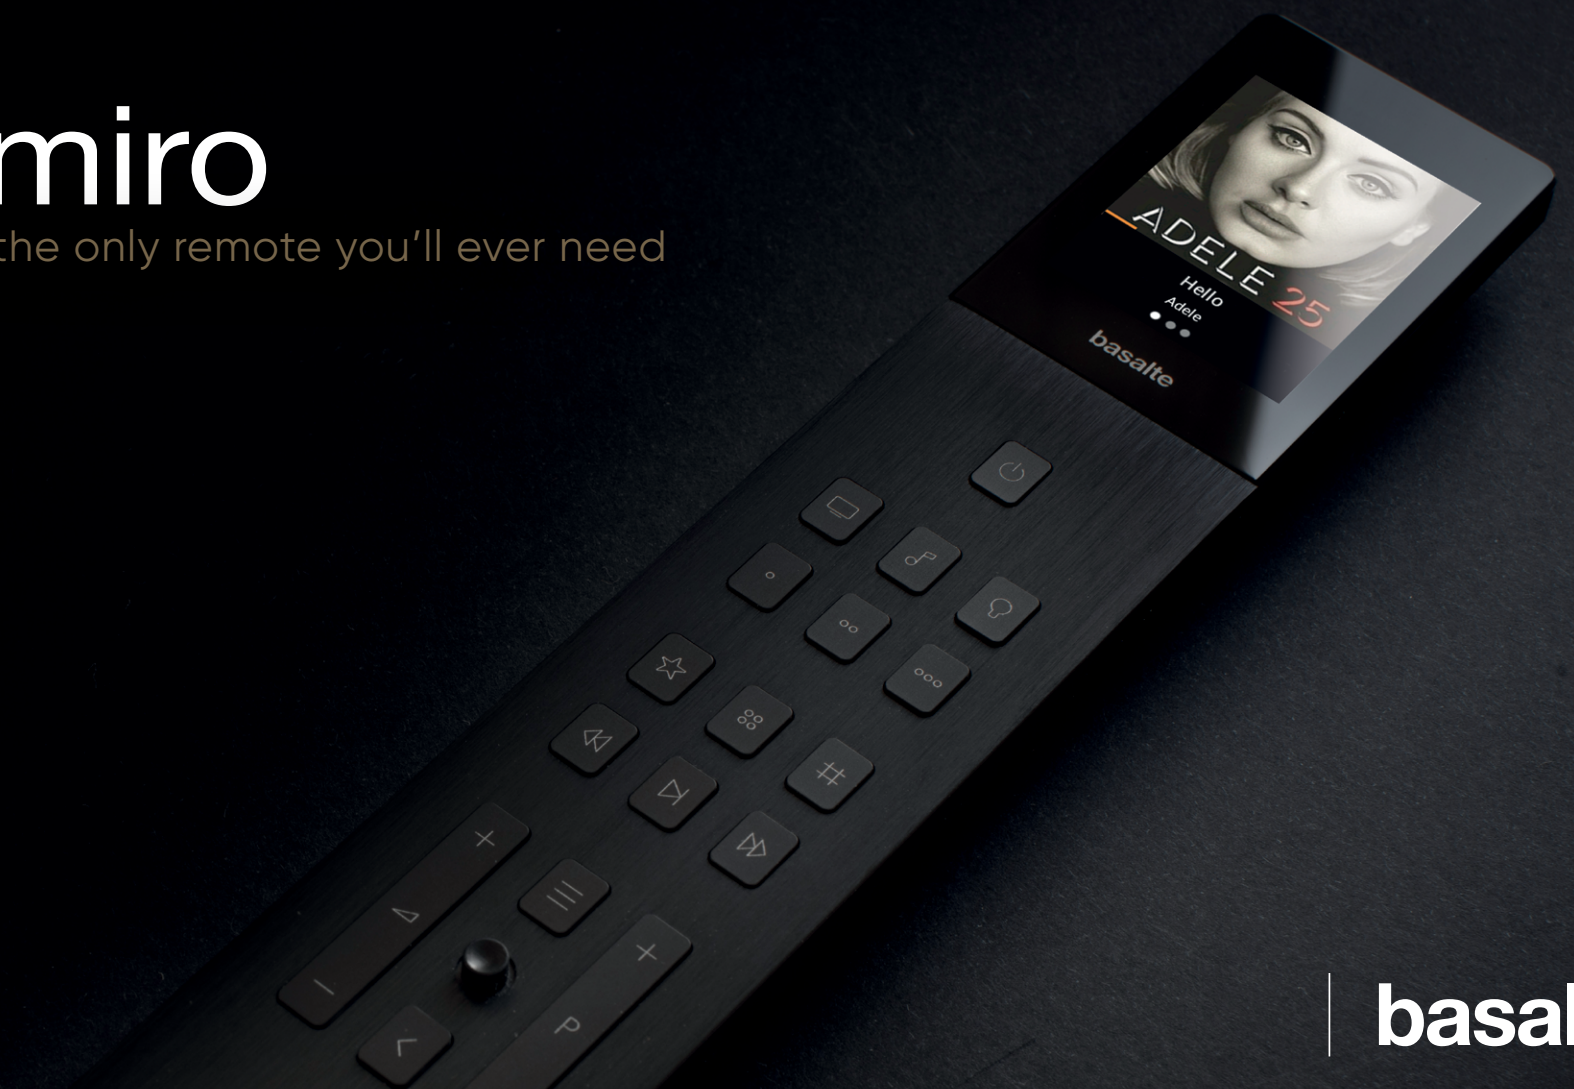

miro

the only remote you'll ever need

basalte