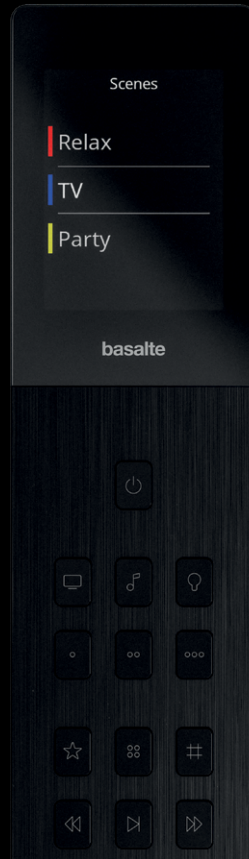

miro

the only remote you'll ever need

basalte

| Always there for you

Miro is onze design afstandsbediening voor Basalte Home.

Zet gemakkelijk de tv aan, vul de kamer met muziek of dim de lichten. Kies eenvoudig de juiste sfeer in huis. Met Miro is je Basalte Home steeds binnen handbereik!

Miro is de perfecte aanvulling bij onze collectie van schakelaars, touch panels en andere bedieningen. Deze luxueuze afstandsbediening komt in een tijdloos geborsteld zwart en is met precisie gefreesd uit aluminium. Miro zijn verfijnde looks passen perfect bij elk interieur!

plano R5
brushed brass

miro base
brushed brass

Universeel, intuïtief en elegant.

Miro is de enige afstandsbediening die je ooit nodig zal hebben!

Design is not just what it looks like and
feels like. Design is how it works.

Steve Jobs

Super responsief, interactief 2" zwart touch display dat onmiddellijk oplicht om je te begeleiden waar je moet zijn!

De lasergegraveerde aluminium knoppen zijn geplaatst met nauwgezette aandacht voor gebruikerspatronen. Zo zijn de commando's die je het meest nodig hebt, steeds binnen handbereik.