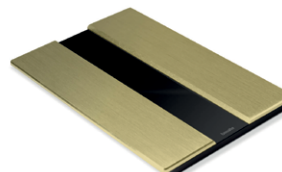

Miro is de perfecte aanvulling bij onze collectie van schakelaars, touch panels en andere bedieningen. Deze luxueuze afstandsbediening komt in een tijdloos geborsteld zwart en is met precisie gefreesd uit aluminium. Miro zijn verfijnde looks passen perfect bij elk interieur!

miro
0731-03

Miro base

Kies Miro base in zes verschillende afwerkingen die perfect passen bij Miro en elk interieur.

brushed aluminium
0730-02-01

brushed black
0730-02-03

satin white
0730-02-04

bronze
0730-02-05

brushed nickel
0730-02-07

brushed brass
0730-02-08

Basalte Beam netwerk

Miro communiceert met de Basalte Core server dankzij Basalte Beam: ons low power draadloos mesh netwerk. Dankzij de integratie met de Core server kan je Miro gebruiken om al je apparaten in je Basalte Home te bedienen.