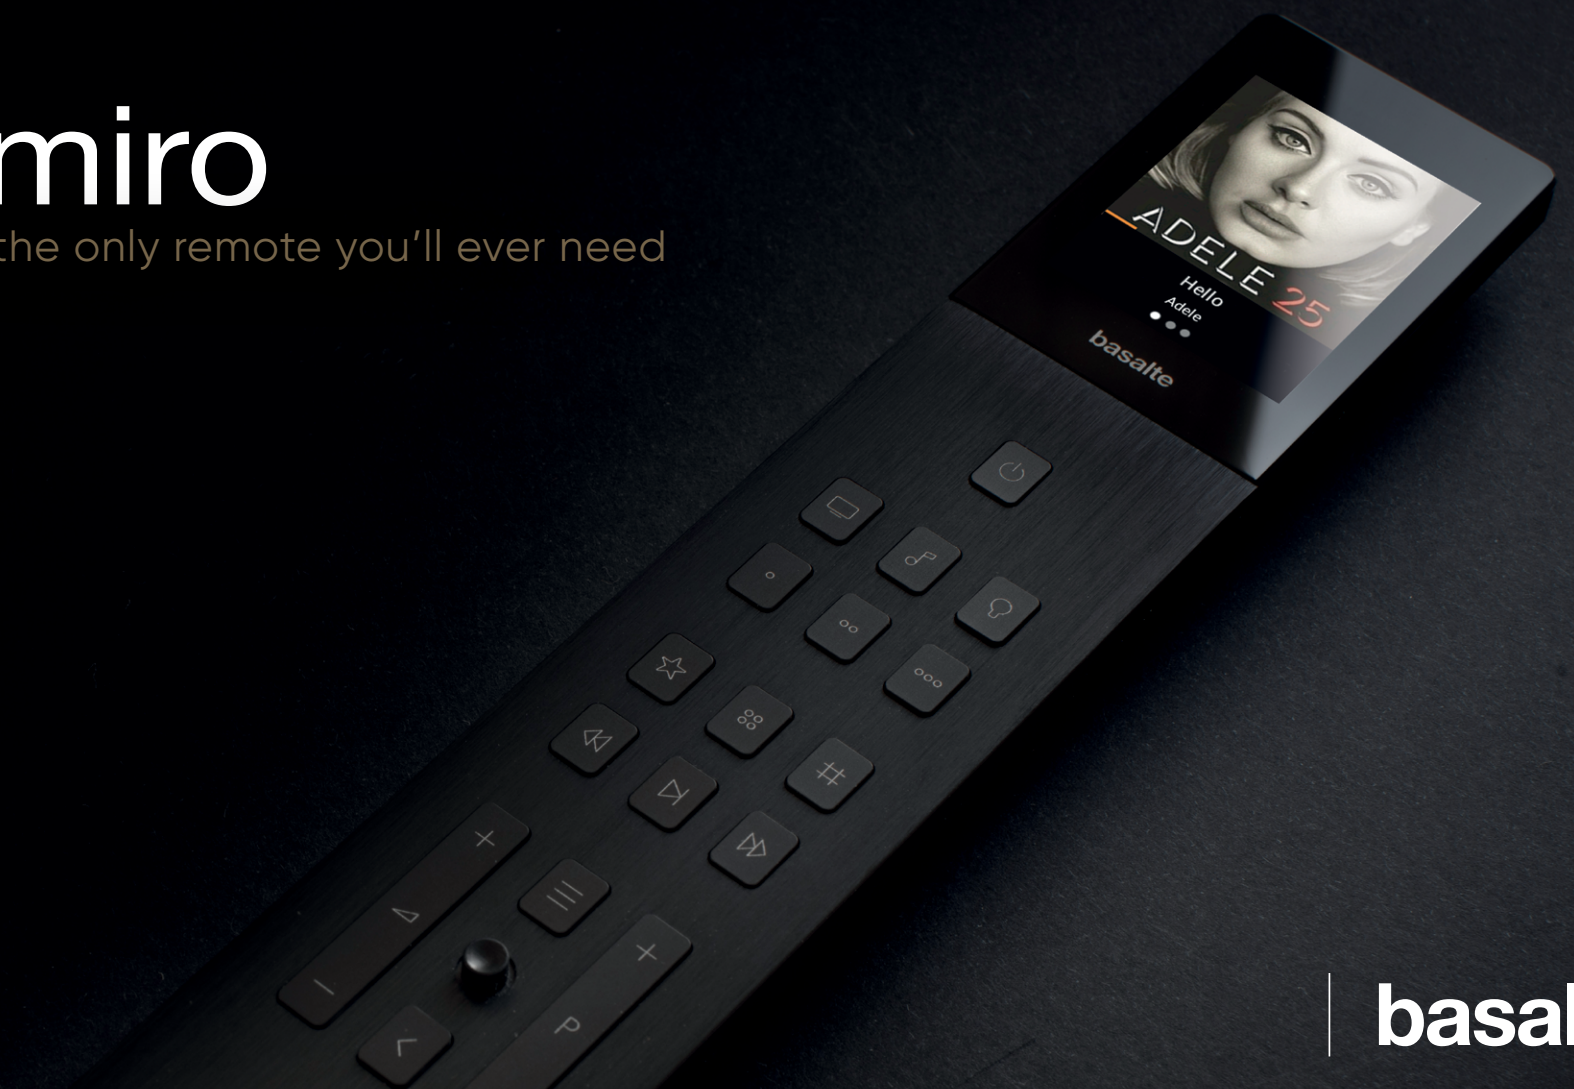

miro

the only remote you'll ever need

basalte

| Always there for you

Miro is onze design afstandsbediening voor Basalte Home.

Zet gemakkelijk de tv aan, vul de kamer met muziek of dim de lichten. Kies eenvoudig de juiste sfeer in huis. Met Miro is je Basalte Home steeds binnen handbereik!

Miro is de perfecte aanvulling bij onze collectie van schakelaars, touch panels en andere bedieningen. Deze luxueuze afstandsbediening komt in een tijdloos geborsteld zwart en is met precisie gefreesd uit aluminium. Miro zijn verfijnde looks passen perfect bij elk interieur!

Steve Jobs

Super responsief, interactief 2" zwart touch display dat onmiddellijk oplicht om je te begeleiden waar je moet zijn!

De lasergegraveerde aluminium knoppen zijn geplaatst met nauwgezette aandacht voor gebruikerspatronen. Zo zijn de commando's die je het meest nodig hebt, steeds binnen handbereik.

De ideale verhouding tussen touchscreen, knoppen en joystick. Met onze intuïtieve afstandsbediening kan het leven niet eenvoudiger zijn!

Als je Miro vasthoudt, merk je meteen het ergonomische gevoel en het slanke ontwerp van de aluminium behuizing. Perfect gebalanceerd in de palm van je hand!