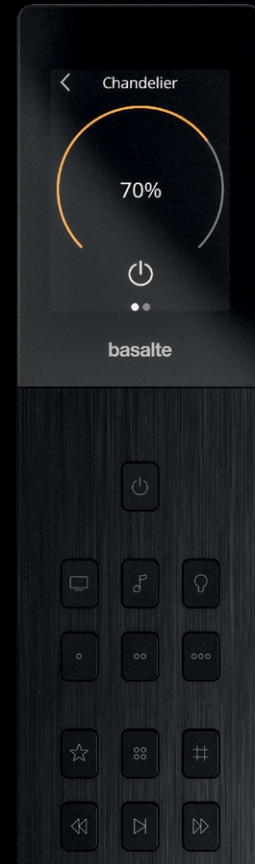

miro

the only remote you'll ever need

basalte

| Always there for you

Miro is onze design afstandsbediening voor Basalte Home.

Zet gemakkelijk de tv aan, vul de kamer met muziek of dim de lichten. Kies eenvoudig de juiste sfeer in huis. Met Miro is je Basalte Home steeds binnen handbereik!

Miro is de perfecte aanvulling bij onze collectie van schakelaars, touch panels en andere bedieningen. Deze luxueuze afstandsbediening komt in een tijdloos geborsteld zwart en is met precisie gefreesd uit aluminium. Miro zijn verfijnde looks passen perfect bij elk interieur!

plano R5
brushed brass

miro base
brushed brass

Universeel, intuïtief en elegant.

Miro is de enige afstandsbediening die je ooit nodig zal hebben!

Design is not just what it looks like and
feels like. Design is how it works.

Steve Jobs

Super responsief, interactief 2" zwart touch display dat onmiddellijk oplicht om je te begeleiden waar je moet zijn!

De lasergegraveerde aluminium knoppen zijn geplaatst met nauwgezette aandacht voor gebruikerspatronen. Zo zijn de commando's die je het meest nodig hebt, steeds binnen handbereik.