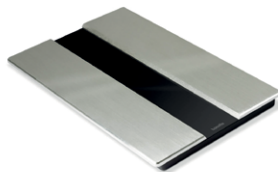

Miro is de perfecte aanvulling bij onze collectie van schakelaars, touch panels en andere bedieningen. Deze luxueuze afstandsbediening komt in een tijdloos geborsteld zwart en is met precisie gefreesd uit aluminium. Miro zijn verfijnde looks passen perfect bij elk interieur!

miro
0731-03

Miro base

Kies Miro base in zes verschillende afwerkingen die perfect passen bij Miro en elk interieur.

brushed aluminium
0730-02-01

brushed black
0730-02-03

satin white
0730-02-04

bronze
0730-02-05